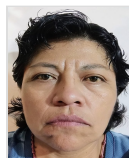

MILAN FEM

Maria del Socorro Brindis
(Entrenador)

VÁLIDO DESDE: mar.-2026, hasta: jun.-2026

MARIA
DEL SOCORRO LAGUNA
BRINDIS
LABS620508MCSGRC02
NO. JERSEY
1

PAOLA
Carrillo Montoya
CAMP950705MDFRNL07
NO. JERSEY
2

MARIANA
Isabel Tontle Vega
TOVM910408MMCNGR03
NO. JERSEY
4

MAGALI
Nava Zaldivar
NAZM791017MDFVLG01
NO. JERSEY
5

GUADALUPE
Leal serrano
LESG801212MDFLRD03
NO. JERSEY
8

LORENA
ARREDONDO HERNANDEZ
AEHL931111MDFRRR05
NO. JERSEY
10